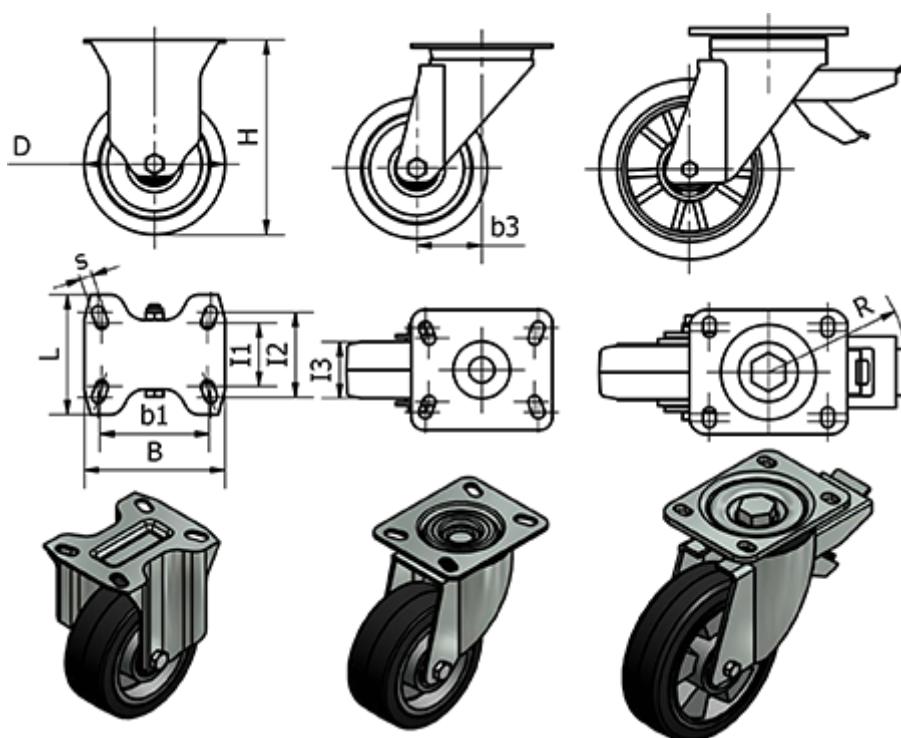

Varenummer: 2314452776
 Beskrivelse: E+G støbejerns hjul 452776
 RE.G2-125-SSL-H - Drejelig konsol u/bremse

Mål

	= -	I2	= 85	Vægt (g) = 2300
B	= 140	I3	= 50	
b1	= 105	Kode	= 452776	
b3	= 70	L	= 110	
D	= 125	R	= -	
Dynamisk belastning (N)	= 2300	Rullemodstand (N)	= 2300	
H	= 170	s	= 11	
I1	= 73	Type	= RE.G2-125-SSL-H	